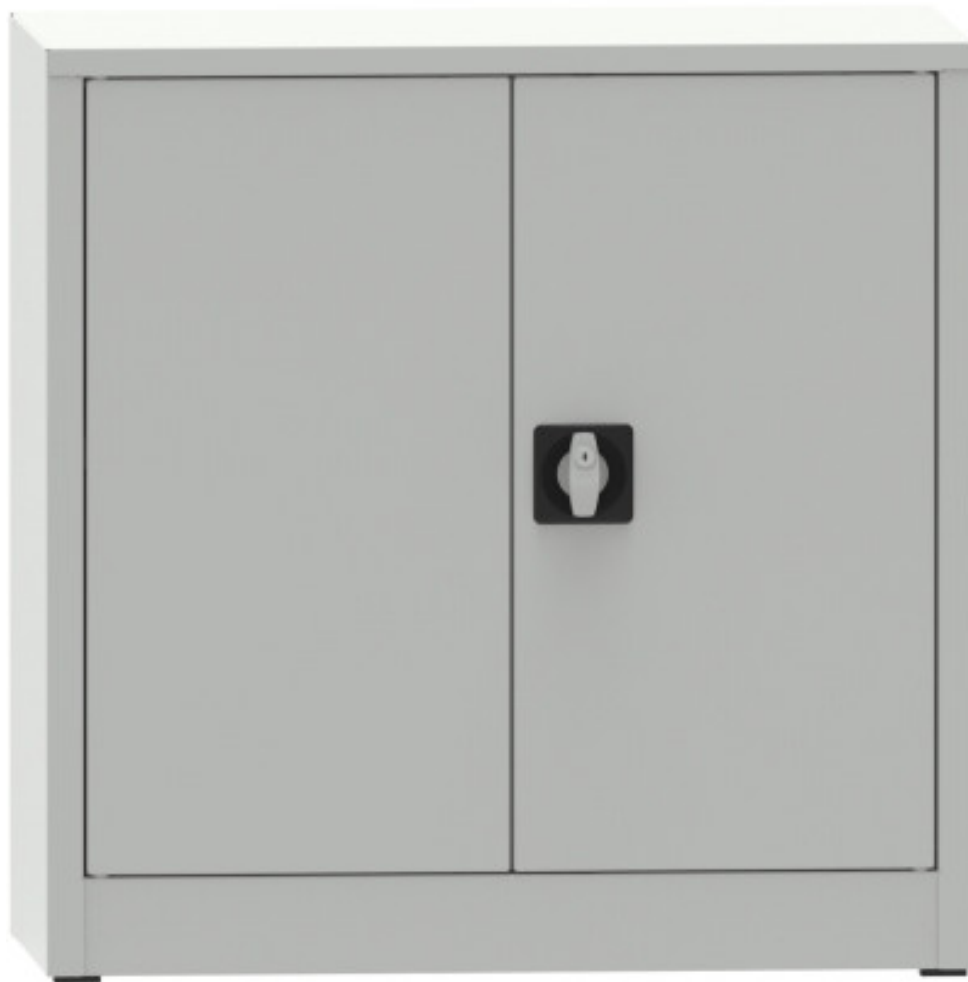

# welded shelving cabinet, 800x800x500

**Kód:** C3787H1

**EAN13:** -

## Product gallery:

**Product short description:**

**Product description:**

### Product features:

height mm	800 mm
width mm	800 mm
depth mm	500 mm
weight kg	27 kg
design of the cabinet	welded
počet polic ve skříní	1 ks
nosnost police skříní	65 kg
typ dveří policové skříně	plné s výztuhou
typ dveří dílenské skříně	plné

### Product attributes:

Colour	Body RAL 7035 light grey / Door RAL 7035 light grey Body RAL 7035 light grey / Door RAL 5005 signal blue Body RAL 7016 anthracite grey / Door RAL 7035 light grey Body RAL7035 light grey / Door RAL5012 light blue
--------	--