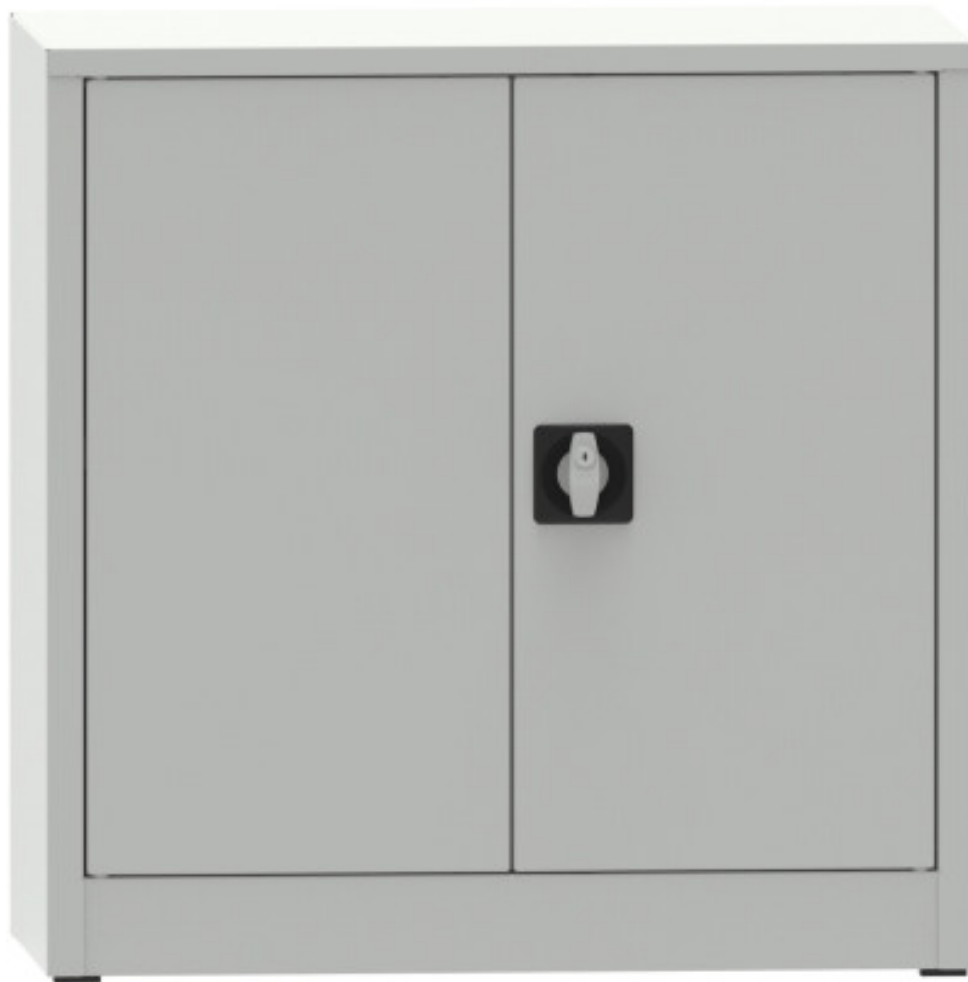

welded shelving cabinet, 800x800x600

Kód: C3787H2

EAN13: -

Product gallery:

Product short description:

Product description:

Product features:

height mm	800 mm
width mm	800 mm
depth mm	600 mm
weight kg	31 kg
design of the cabinet	welded
počet polic ve skříní	1 ks
nosnost police skříně	65 kg
typ dveří policové skříně	plné s výztuhou
typ dveří dílenské skříně	plné

Product attributes:

Colour	Body RAL 7035 light grey / Door RAL 7035 light grey Body RAL 7035 light grey / Door RAL 5005 signal blue Body RAL 7016 anthracite grey / Door RAL 7035 light grey Body RAL7035 light grey / Door RAL5012 light blue
--------	--