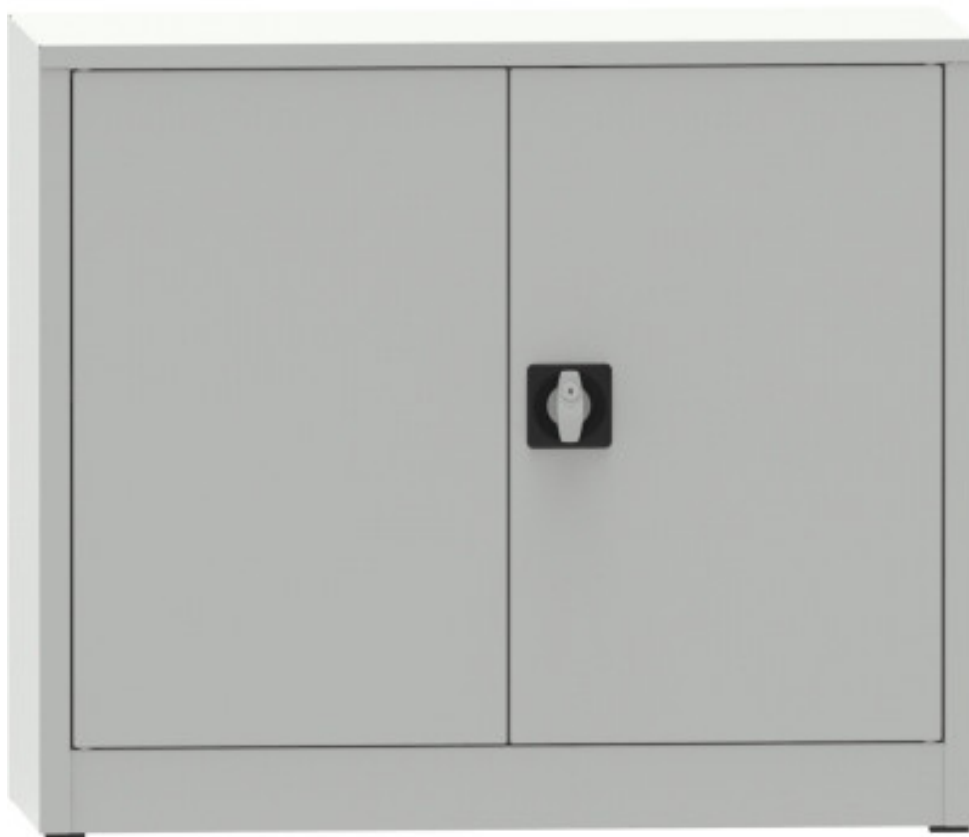

welded shelving cabinet, 800x950x600

Kód: C3923H2

EAN13: -

Product gallery:

Product short description:

Product description:

Product features:

height mm	800 mm
width mm	950 mm
depth mm	600 mm
weight kg	36 kg
design of the cabinet	welded
počet polic ve skříní	1 ks
nosnost police skříně	65 kg
typ dveří policové skříně	plné s výztuhou
typ dveří dílenské skříně	plné

Product attributes:

Colour	Body RAL 7035 light grey / Door RAL 7035 light grey Body RAL 7035 light grey / Door RAL 5005 signal blue Body RAL 7016 anthracite grey / Door RAL 7035 light grey Body RAL7035 light grey / Door RAL5012 light blue
--------	--