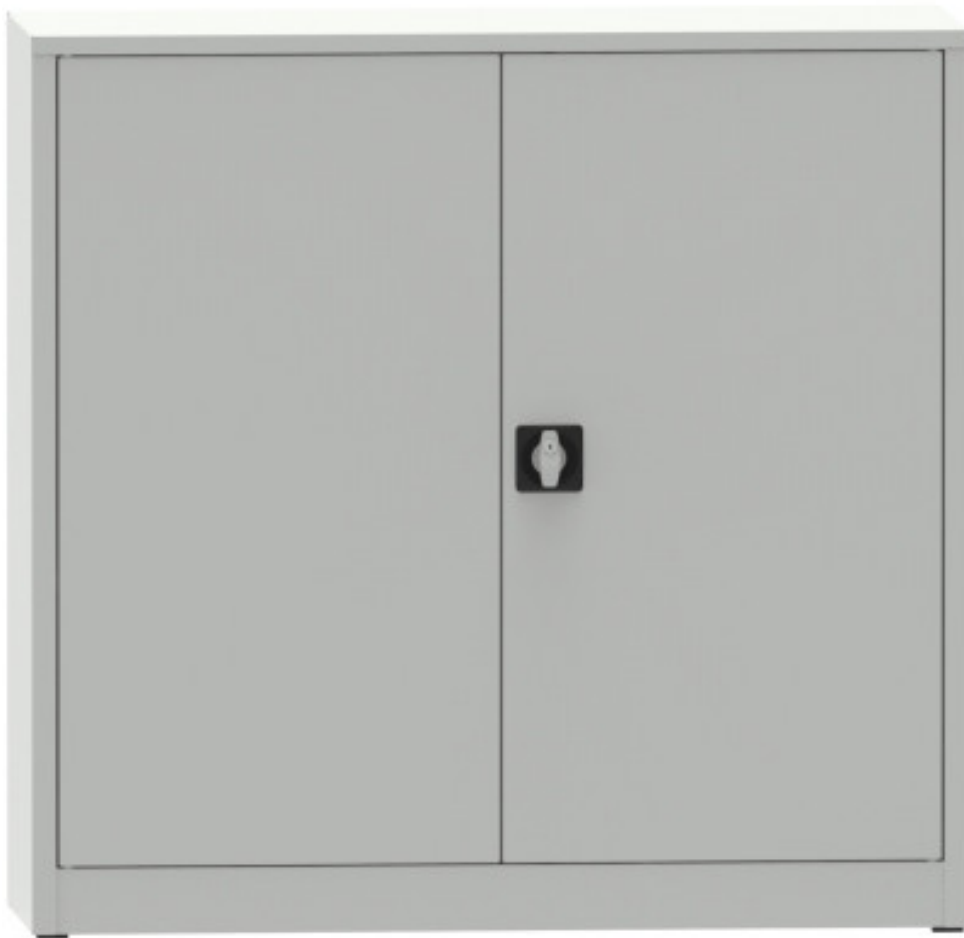

welded shelving cabinet, 1150x1200x400

Kód: C37020

EAN13: -

Product gallery:

Product short description:

Product description:

Product features:

height mm	1150 mm
width mm	1200 mm
depth mm	400 mm
weight kg	31 kg
design of the cabinet	welded
počet polic ve skříní	2 ks
nosnost police skříní	65 kg
typ dveří policové skříně	plné s výztuhou
typ dveří dílenské skříně	plné

Product attributes:

Colour	Body RAL 7035 light grey / Door RAL 7035 light grey Body RAL 7035 light grey / Door RAL 5005 signal blue Body RAL 7016 anthracite grey / Door RAL 7035 light grey Body RAL7035 light grey / Door RAL5012 light blue
--------	--