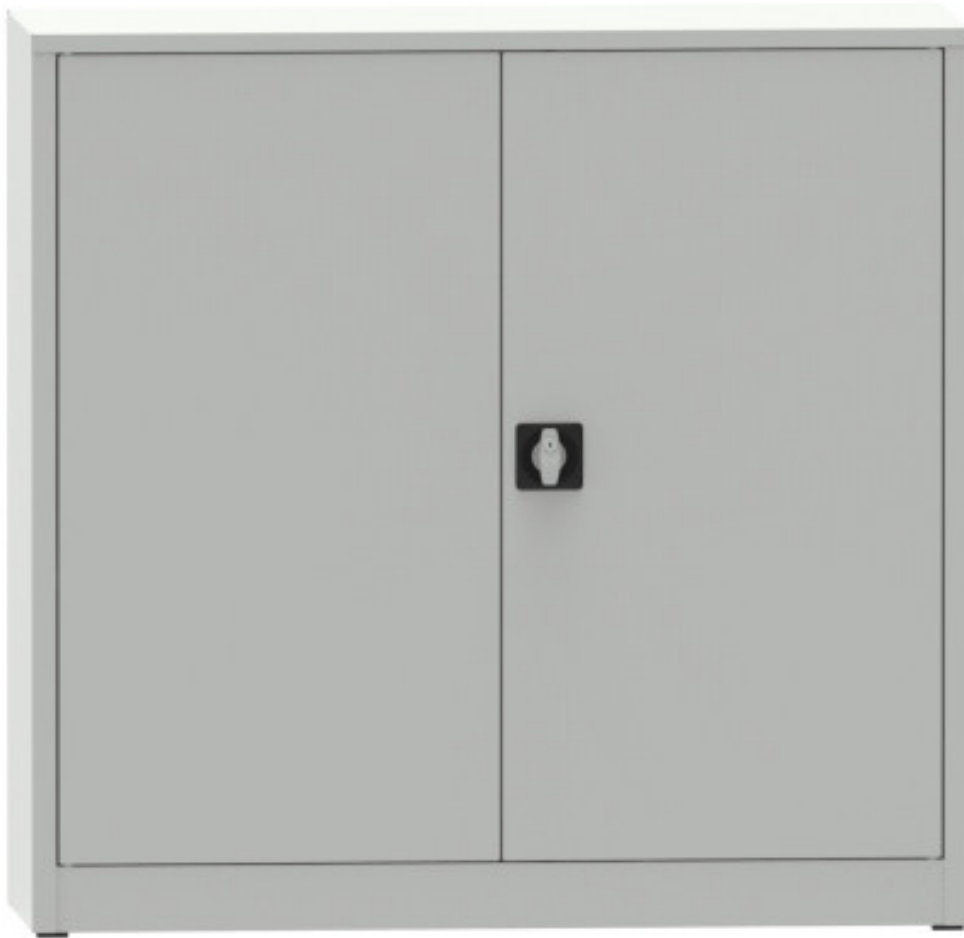

welded shelving cabinet, 1150x1200x500

Kód: C3702H1

EAN13: -

Product gallery:

Product short description:

Product description:

Product features:

height mm	1150 mm
width mm	1200 mm
depth mm	500 mm
weight kg	31 kg
design of the cabinet	welded
počet polic ve skříní	2 ks
nosnost police skříní	65 kg
typ dveří policové skříně	plné s výztuhou
typ dveří dílenské skříně	plné

Product attributes:

Colour	Body RAL 7035 light grey / Door RAL 7035 light grey Body RAL 7035 light grey / Door RAL 5005 signal blue Body RAL 7016 anthracite grey / Door RAL 7035 light grey Body RAL7035 light grey / Door RAL5012 light blue
--------	--