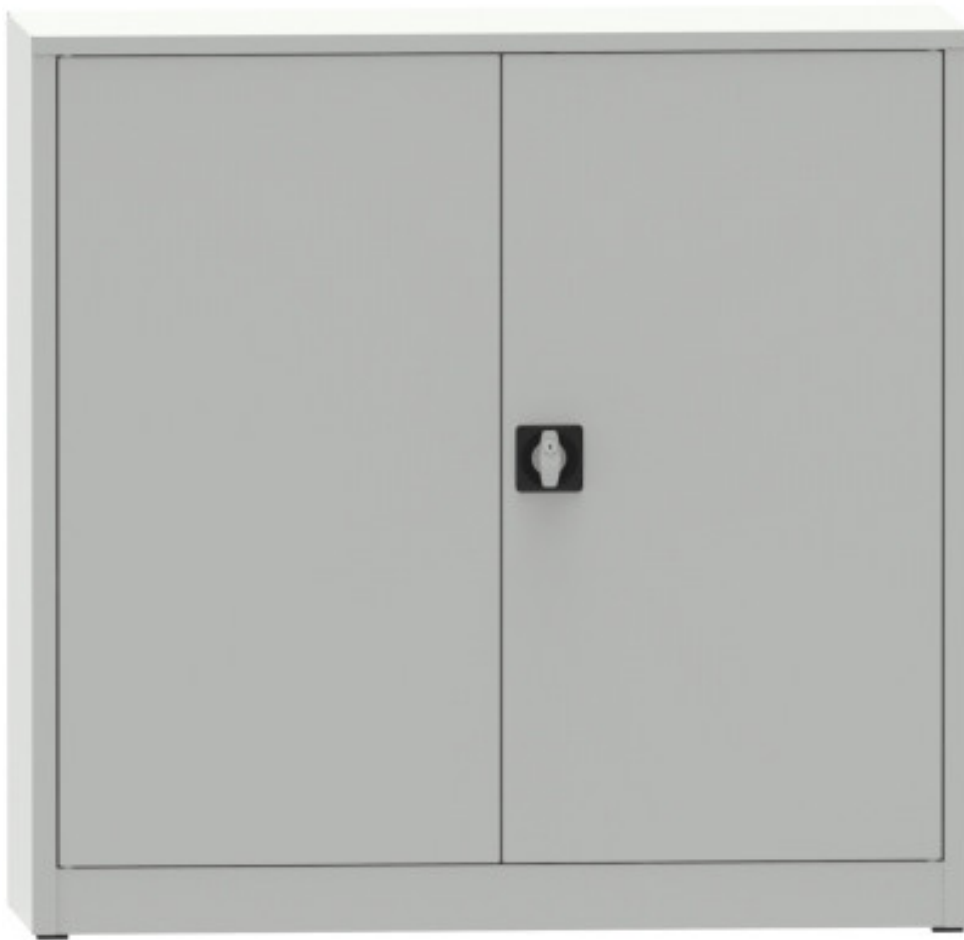

welded shelving cabinet, 1150x1200x600

Kód: C3702H2

EAN13: -

Product gallery:

Product short description:

Product description:

Product features:

height mm	1150 mm
width mm	1200 mm
depth mm	600 mm
weight kg	31 kg
design of the cabinet	welded
počet polic ve skříní	2 ks
nosnost police skříní	65 kg
typ dveří policové skříně	plné s výztuhou
typ dveří dílenské skříně	plné

Product attributes:

Colour	Body RAL 7035 light grey / Door RAL 7035 light grey Body RAL 7035 light grey / Door RAL 5005 signal blue Body RAL 7016 anthracite grey / Door RAL 7035 light grey Body RAL7035 light grey / Door RAL5012 light blue
--------	--