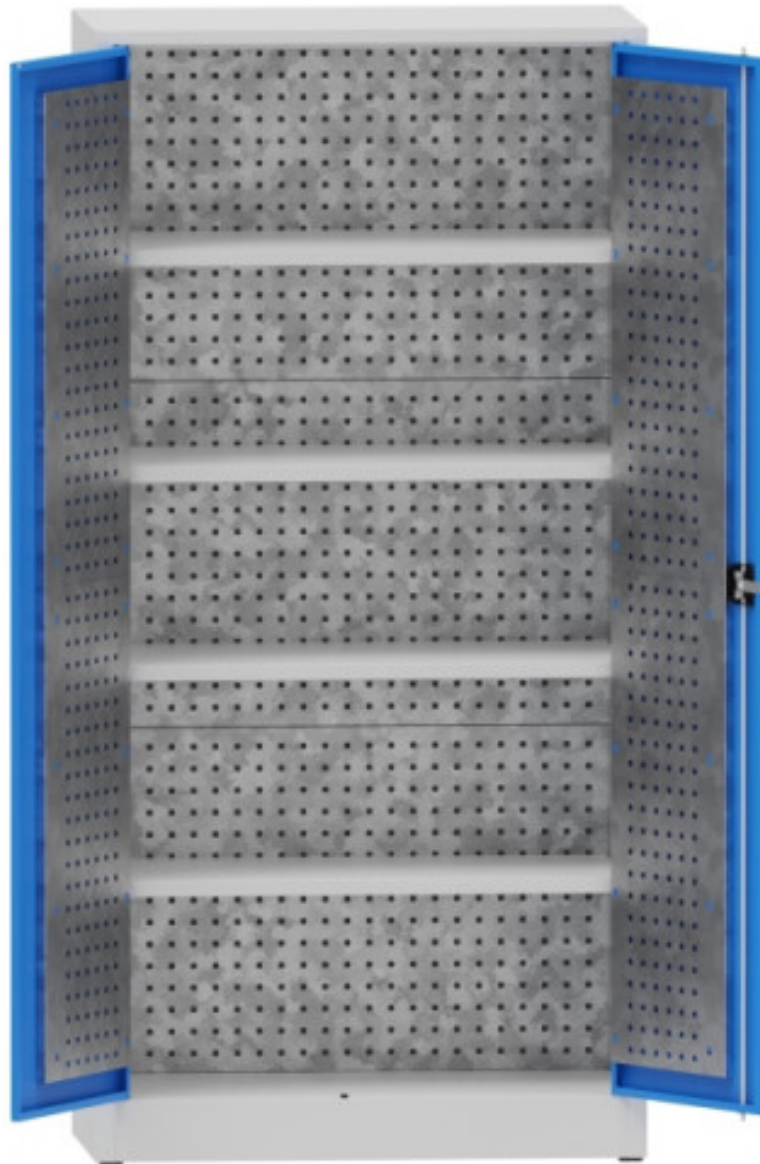

worshop cabinet without drawers, galvanized perfo panels, 4 shelves

Kód: S44000

EAN13: -

Product gallery:

Product short description:

Product description:

Product features:

height mm	1950
width mm	950 mm
depth mm	500 mm
typ dveří dílenské skříně	s pozink perfopanely
počet zásuvek dílenské skříně	bez zásuvek
pozinkované panely	s pozinkovanými panely
dílenské skříně perfo záda	perforovaná záda