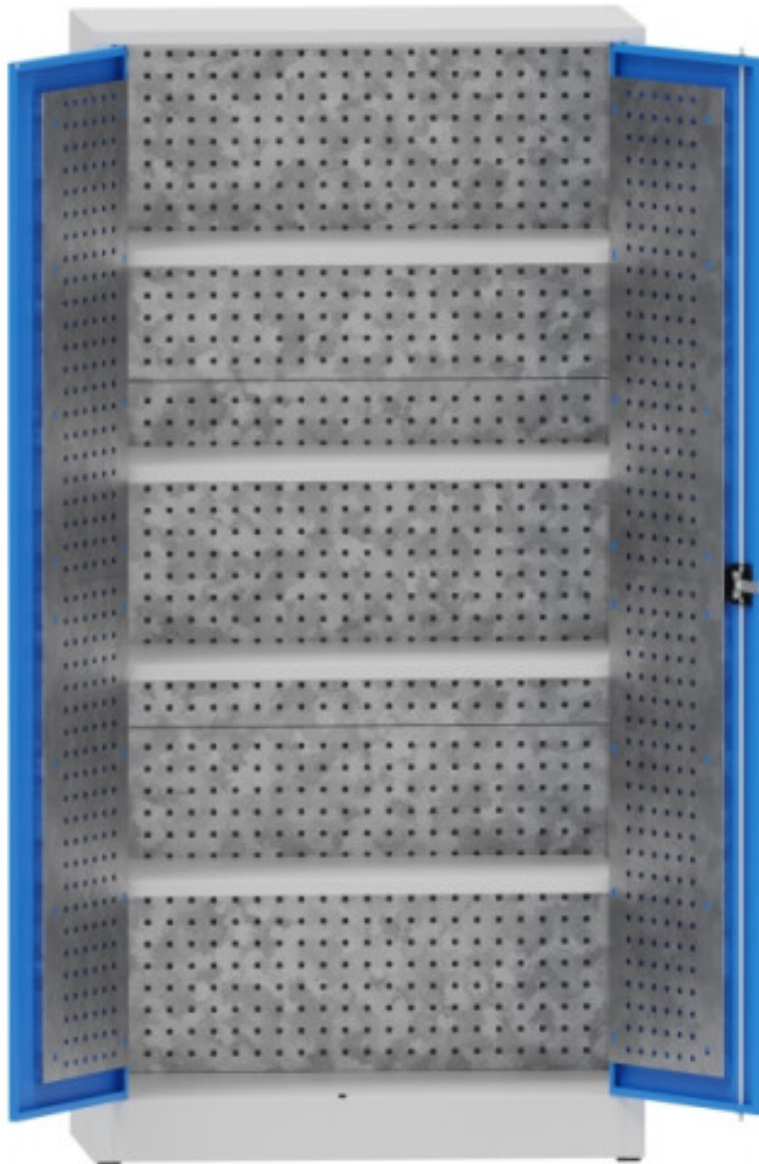

worshop cabinet without drawers, galvanized perfo panels, 4 shelves

Kód: S44000

EAN13: -

Product gallery:

Product short description:

Product description:

Product features:

height mm	1950
width mm	950 mm
depth mm	500 mm
typ dveří dílenské skříně	s pozink perfopanely
počet zásuvek dílenské skříně	bez zásuvek
pozinkované panely	s pozinkovanými panely
dílenské skříně perfo záda	perforovaná záda