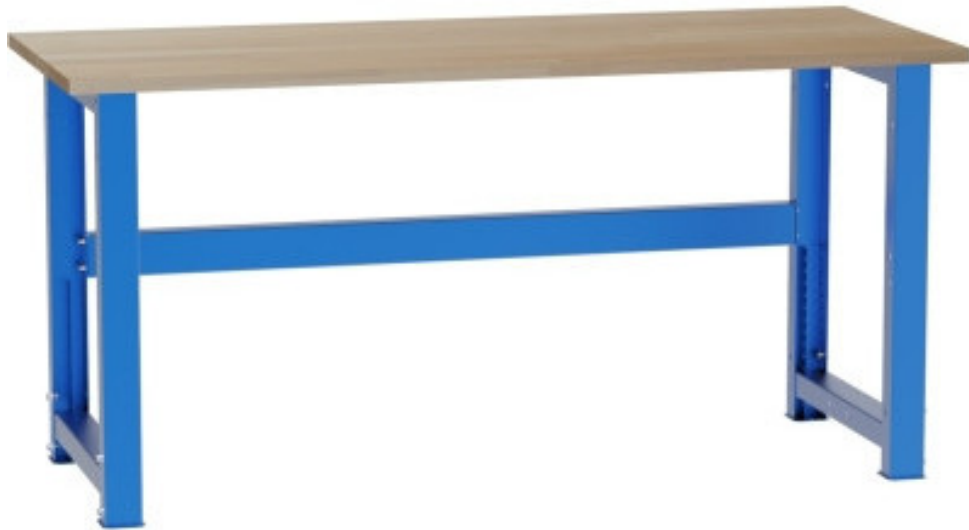

## workshop table 1700 mm, 27 mm

**Kód:** SD31790

**EAN13:** -

**Product gallery:**

**Product short description:**

**Product description:**

### Product features:

height mm	827-1027 mm
width mm	1700 mm
depth mm	700 mm
spárovka	27 mm
typ spojnice nohou	zadní
podnoží	výškově přestavitelné

### Product accessories:

S32100100  
leg height adjustable

X6000970  
beech wood top thickness 27mm

S417Z000  
connecting bar rear 1700